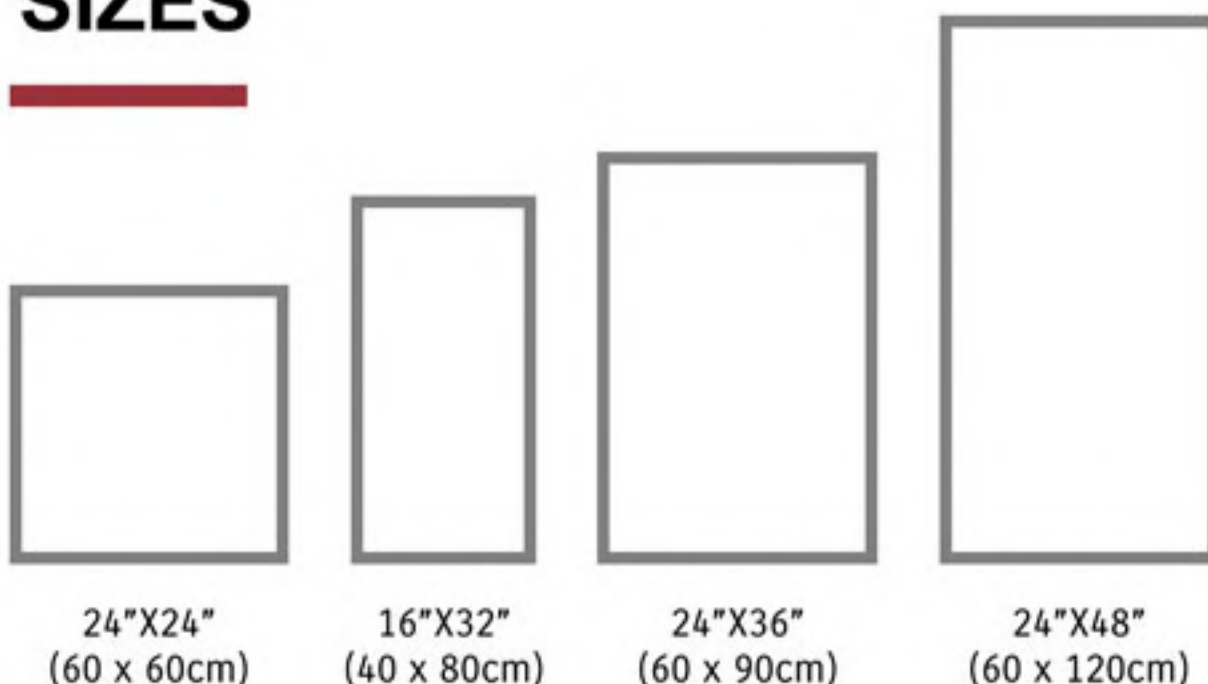

### SIZES

24"x24"  
(60 x 60cm)

24"x36"  
(60 x 90cm)

# Beach Beige

**2<sup>CM</sup>**

DIMENSION	sqft/PLT	lb/PLT
24"x 24"x 3/4" (60 x 60 x 2cm)	240	2361
16"x 32"x 3/4" (40 x 80 x 2cm)	179	1696
24"x 36"x 3/4" (60 x 90 x 2cm)	288	2635
24"x 48"x 3/4" (60 x 120 x 2cm)	240	2183

## SIZES

24"x24"  
(60 x 60cm)

16"x32"  
(40 x 80cm)

24"x36"  
(60 x 90cm)

24"x48"  
(60 x 120cm)